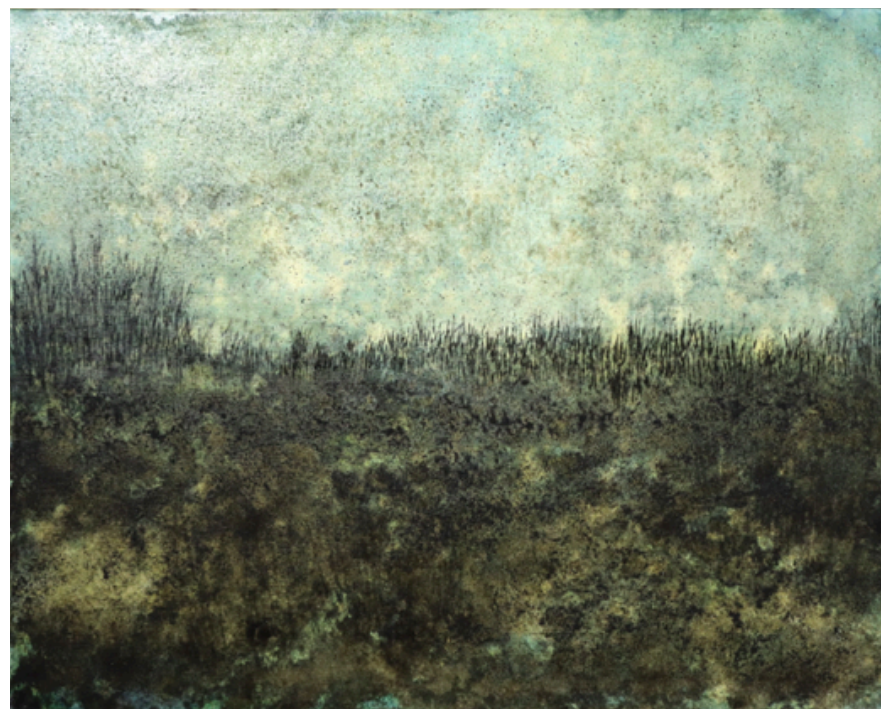

Fleur montre une sensibilité particulière envers la technique et la matière. Si elle se limite initialement à une palette dominée par le bleu, le blanc et le noir, elle élargit rapidement sa gamme chromatique et explore des toiles de plus grande envergure.

Entre terre et feu

Encre, pigments, fusain, gomme laque et sable sur toile, 73 x 100 cm, 2021

2900 €

Paysage blanc

Huile, acrylique et Posca sur toile, 60 x 81 cm, 2021

1900 €

Condensation

technique mixte sur toile, 100 x 73 cm, 2021

2 900 €

Personae

technique mixte sur toile, 97 x 195 cm, 2019

7 600 €

Confessions

technique mixte sur toile, 73 x 100 cm, 2022

2 900 €

Taïga
technique mixte sur toile, 73 x 92 cm, 2019

2 800 €

Oasis

technique mixte sur toile, 74 x 92 cm, 2021

2 800 €

Roseaux

Encre et Posca sur toile, 65 x 92 cm, 2019

2 400 €

Marais