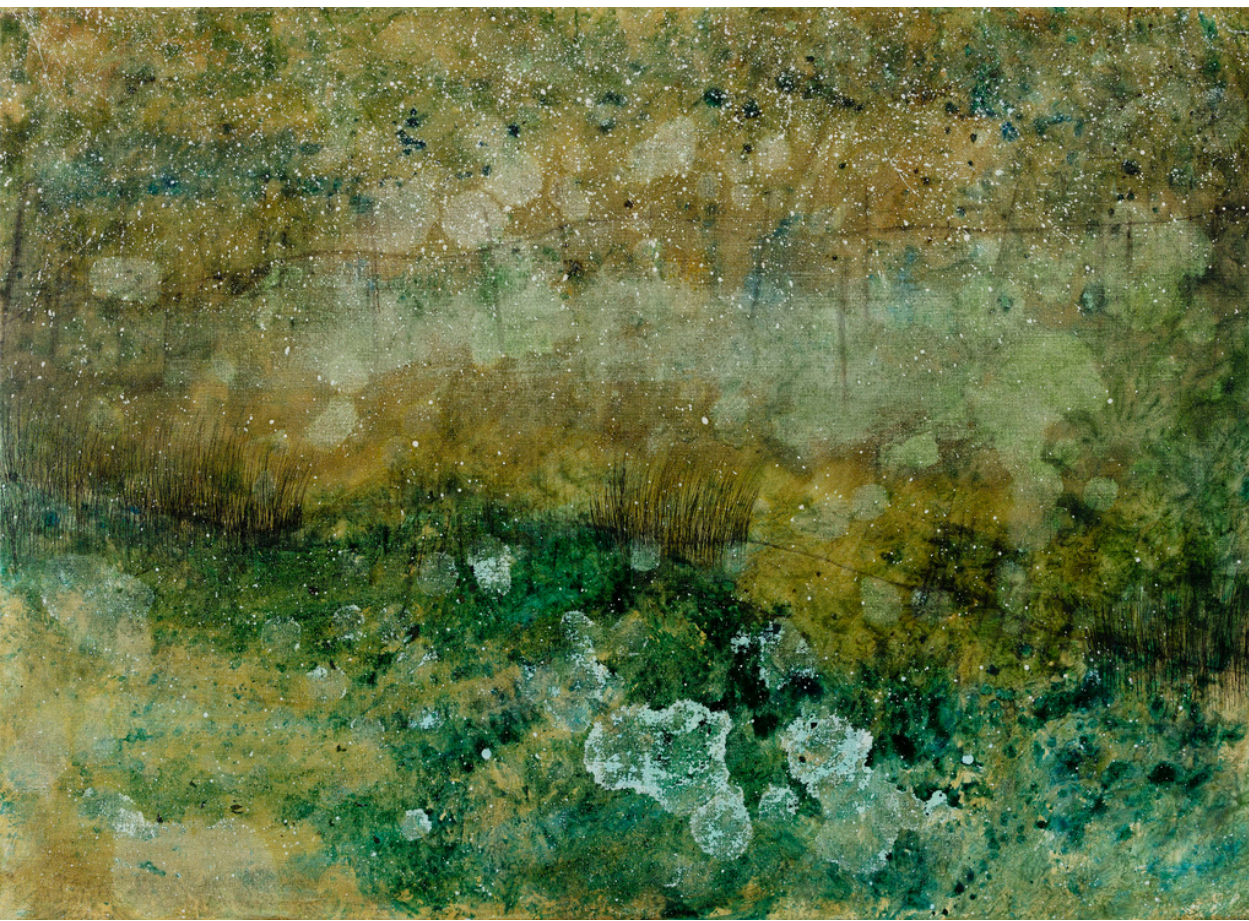

Marais

Encre, fusain, Posca et acrylique sur toile, 73 x 100 cm, 2019

2 900 €

Lac

Encre, acrylique, fusain et Posca sur toile, 100 x 81 cm, 2020

3 300 €